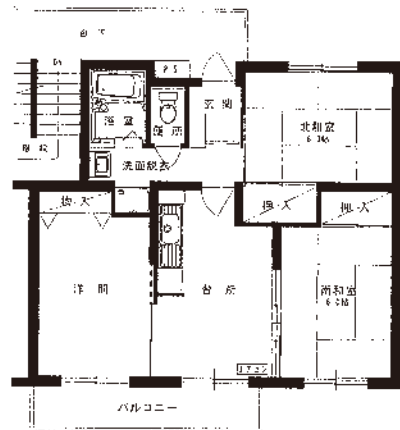

さいほく
JK10犀北第二 入居者募集中!!
ゆとりの公社賃貸住宅

- 構造 鉄筋コンクリート造 3階建て 平成5年建設
- 面積 60.66㎡ 間取り3DK(6×6×6)
- 家賃 56,000円 ※共益費不要
- 駐車料 2,800円(税抜き) 1戸/1台
- 敷金 家賃の2か月分 ※礼金、権利金、更新料不要
- 設備 ユニットバス(追いだき付給湯器)、3か所給湯、水洗トイレ、エアコン1台、二重サッシ、都市ガス、電気容量30Aまで、NTTフレッツ光